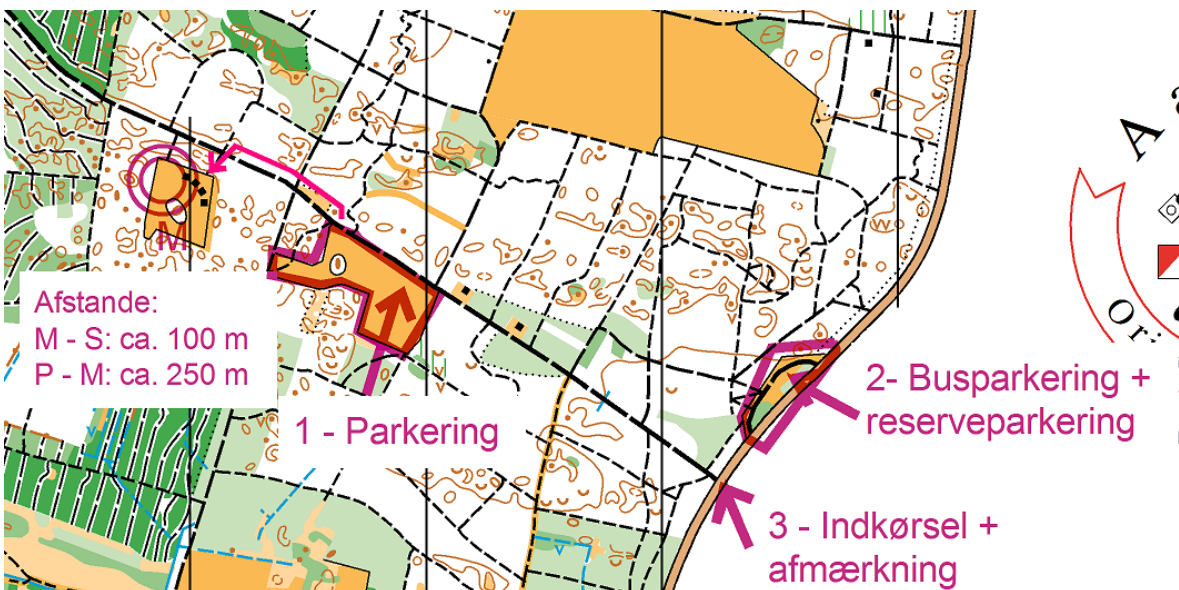

OVERSIGTSKORT

HER FINDER DU AFMÆRKNINGER MOD ARENAERNE

Fredag den 10.3. - Blokhus:

Arena Blokhus – fortræning samt natprolog:

Lørdag den 11.3. og søndag den 12.3. - Svinkløv:

Arena Svinkløv – lang- og mellemdistance:

OBS: Parkering på campingpladsen i Svinkløv koster DKK 20 pr. bil – se særskilt ark eller nedenfor.

- 1 - Deltagerparkering
- 2 - Busparkering
- 3 - Arena (stævneplads), klubtelte på en del med opløb, mål, stævnekontor, kiosk og o-butikker
- 4 - Klubtelte - område 2
- 5 - Klubtelte - område 3 (+ 2 AOK telte til omklædning)
- 6 - Børnebane start + børneaktiviteter
- T1 -)(- indløb fra sidstepost