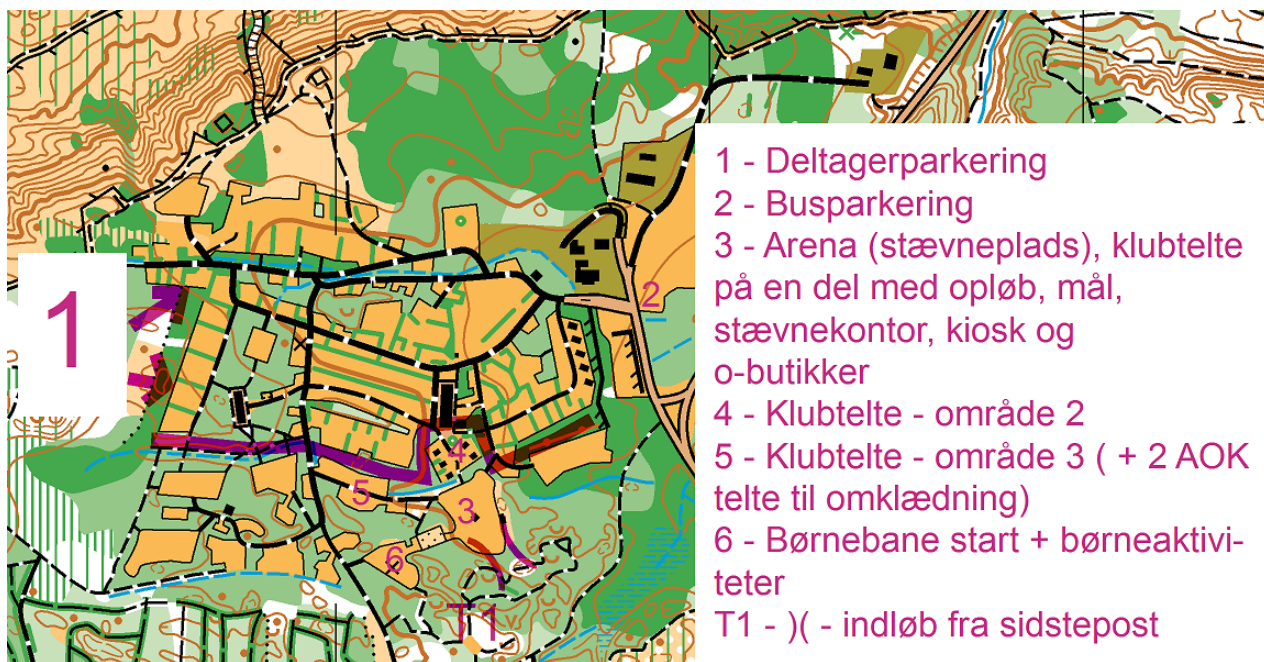

OVERSIGTSKORT

HER FINDER DU AFMÆRKNINGER MOD ARENAERNE

Fredag den 10.3. - Blokhus:

Arena Blokhus – fortræning samt natprolog:

Lørdag den 11.3. og søndag den 12.3. - Svinkløv:

Arena Svinkløv – lang- og mellemdistance:

OBS: Parkering på campingpladsen i Svinkløv koster DKK 20 pr. bil – se særskilt ark eller nedenfor.

- 1 - Deltagerparkering
- 2 - Busparkering
- 3 - Arena (stævneplads), klubtelte på en del med opløb, mål, stævnekontor, kiosk og o-butikker
- 4 - Klubtelte - område 2
- 5 - Klubtelte - område 3 (+ 2 AOK telte til omklædning)
- 6 - Børnebane start + børneaktiviteter
- T1 -)(- indløb fra sidstepost